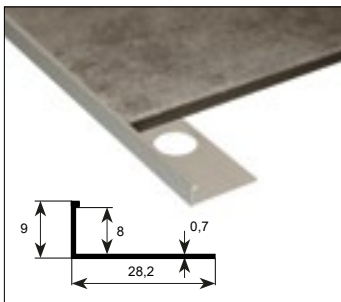

XQ-01

| 6,99 €

Περιγραφή	Χρώμα	Διάσταση	Κωδικός
Προφίλ ανοδιωμένου αλουμινίου (εσωτερικό κάθετο, 8mm)	Matt silver	8x2500mm	5206836519739