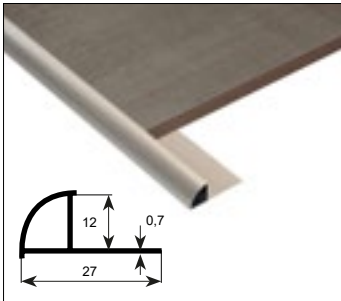

FH125

| 6,99 €

Περιγραφή	Χρώμα	Διάσταση	Κωδικός
Προφίλ ανοδιωμένου αλουμινίου (εξωτερικό κλειστό, 12mm)	Matt silver	12x2500mm	5206836519722
Προφίλ ανοδιωμένου αλουμινίου (εξωτερικό κλειστό, 12mm)	Shine silver	12x2500mm	5206836560441