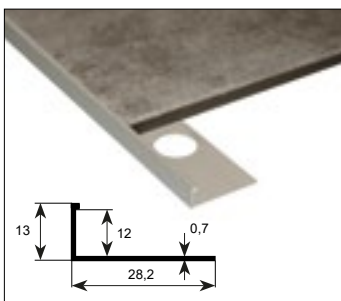

XQ-01

| 6,99 €

Περιγραφή	Χρώμα	Διάσταση	Κωδικός
Προφίλ ανοδιωμένου αλουμινίου (εσωτερικό κάθετο, 8mm)	Matt silver	8x2500mm	5206836519739

XQ-02

| 6,99 €

Περιγραφή	Χρώμα	Διάσταση	Κωδικός
Προφίλ ανοδιωμένου αλουμινίου (εσωτερικό κάθετο, 10mm)	Matt silver	10x2500mm	5206836519746