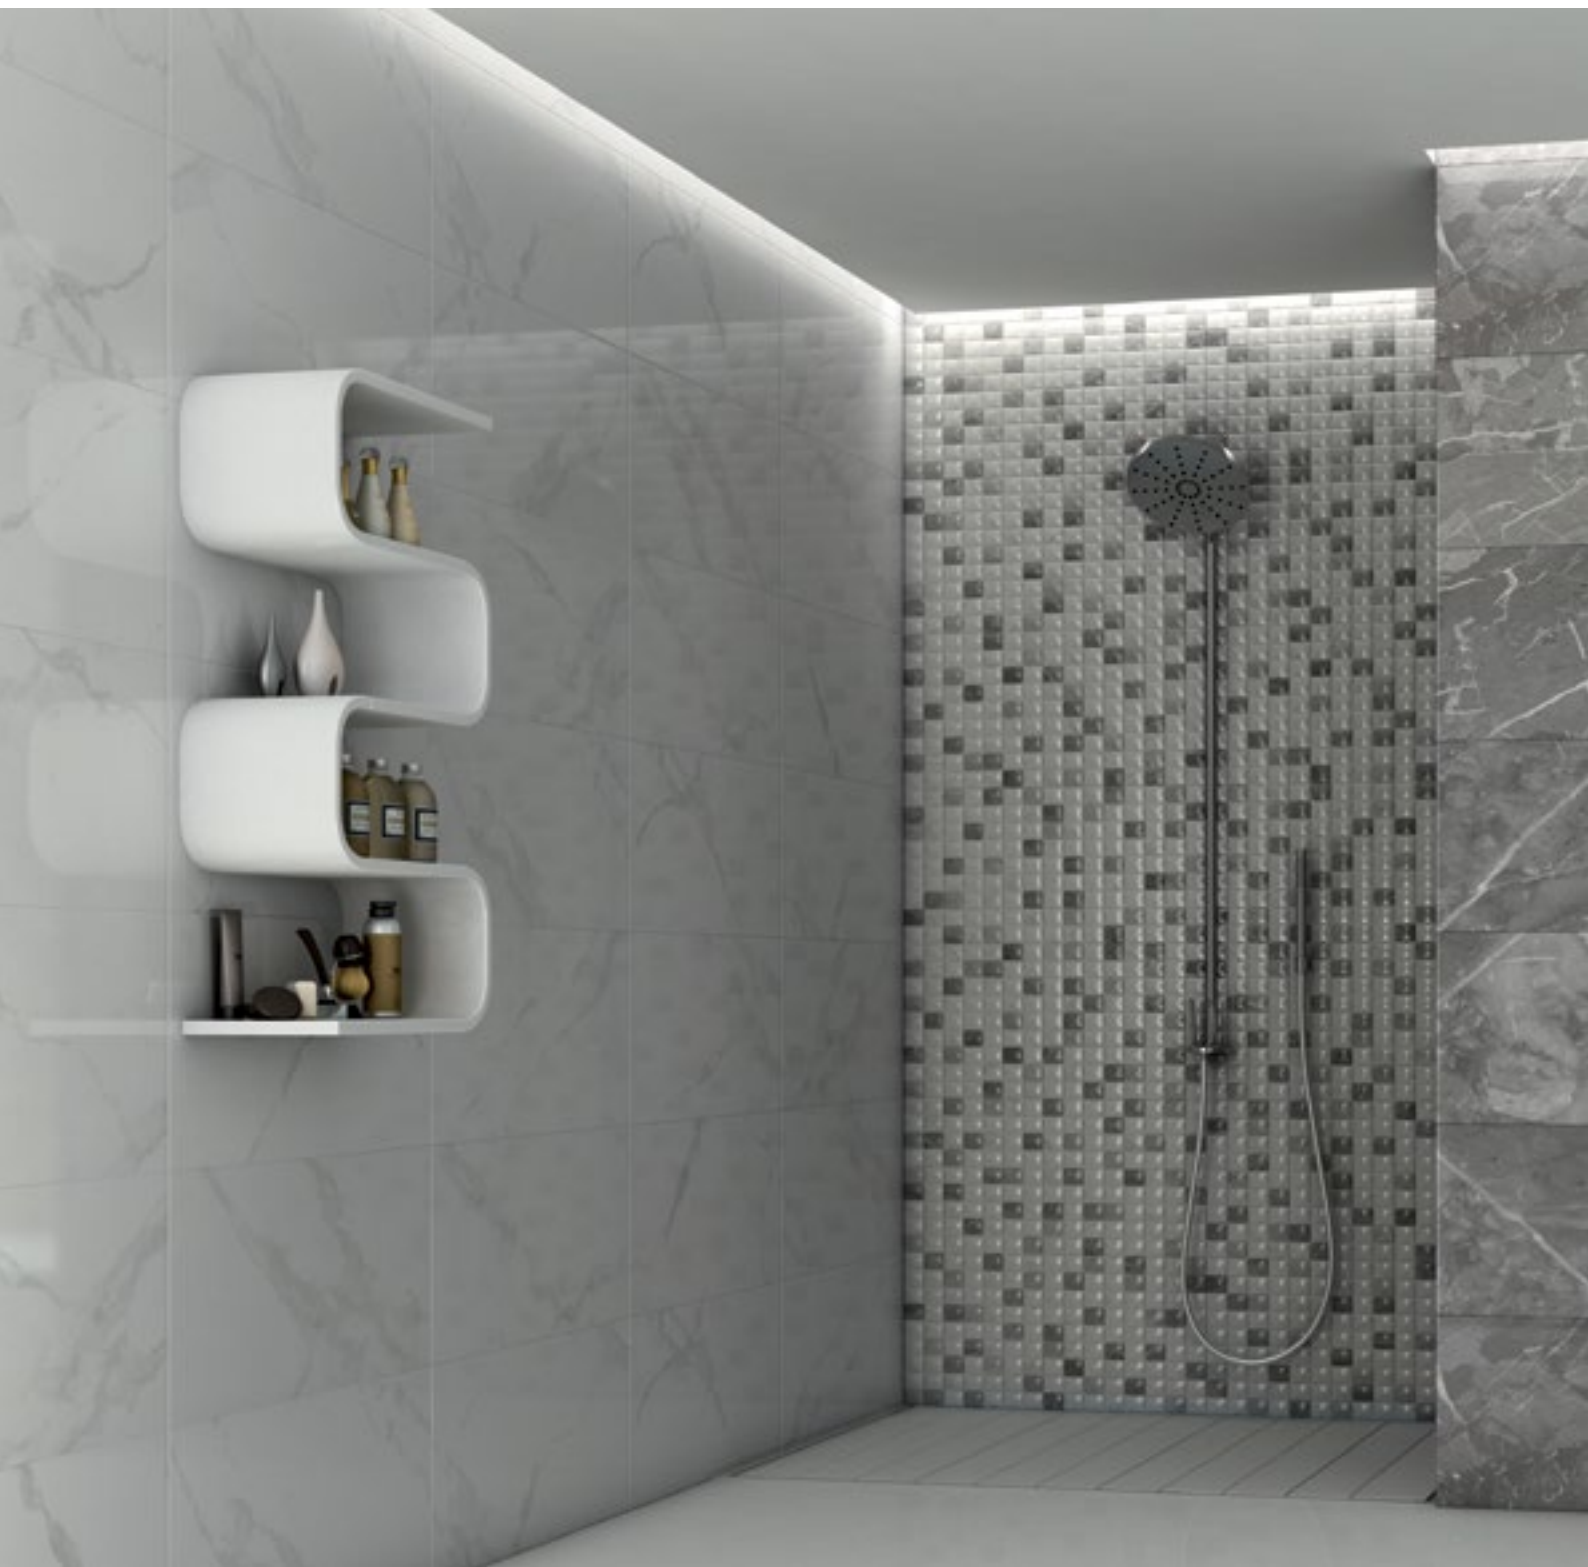

NAIROBI

33,3x55

NAIROBI Blanco
 13,95 €/m²
 5206836008806

NAIROBI Waves Blanco
 16,90 €/m²
 5206836008813

Decor NAIROBI Mosaico
 16,90 €/m²
 5206836008820

Διάσταση	Κιβώτιο			Παλέτα	
	Τεμ.	m ²	Kg	m ²	Kg
33,5x55	10	1,84	29,50	88,32	1.436,00