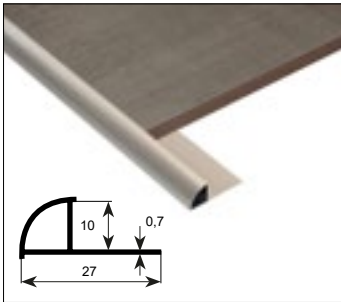

H8x2.5

| 6,99 €

Περιγραφή	Χρώμα	Διάσταση	Κωδικός
Προφίλ ανοδιωμένου αλουμινίου (εσωτερικό κλειστό, 8mm)	Matt silver	8x2500mm	5206836519883
Προφίλ ανοδιωμένου αλουμινίου (εσωτερικό κλειστό, 8mm)	Shine silver	8x2500mm	-