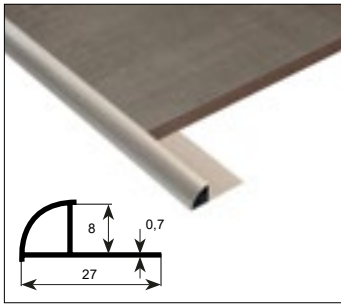

H8x2.5

| 6,99 €

Περιγραφή	Χρώμα	Διάσταση	Κωδικός
Προφίλ ανοδιωμένου αλουμινίου (εσωτερικό κλειστό, 8mm)	Matt silver	8x2500mm	5206836519883
Προφίλ ανοδιωμένου αλουμινίου (εσωτερικό κλειστό, 8mm)	Shine silver	8x2500mm	-