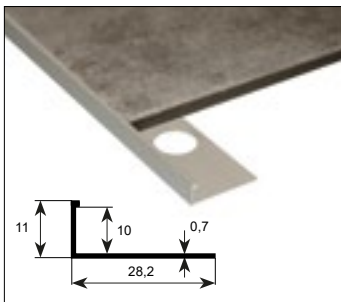

XQ-02

| 6,99 €

Περιγραφή	Χρώμα	Διάσταση	Κωδικός
Προφίλ ανοδιωμένου αλουμινίου (εσωτερικό κάθετο, 10mm)	Matt silver	10x2500mm	5206836519746