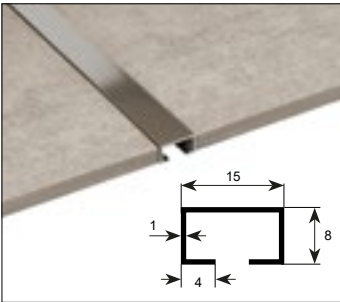

**XQ-1080**

| 14,00 €

Περιγραφή	Χρώμα	Διάσταση	Κωδικός
Διακοσμητικό φιλέτο αλουμινίου Soft	Bright silver	10x8x2500mm	5206836519760

**XQ-Y15**

| 27,00 €

Περιγραφή	Χρώμα	Διάσταση	Κωδικός
Διακοσμητικό φιλέτο αλουμινίου Τετράγωνο	Bright silver	15x8x2500mm	5206836519777