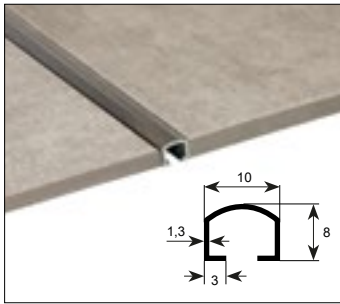

ΔΙΑΚΟΣΜΗΤΙΚΑ ΦΙΛΕΤΑ ΑΛΟΥΜΙΝΙΟΥ - ΣΤΑΥΡΟΙ ΑΡΜΟΛΟΓΗΣΗΣ - ΤΕΛΕΙΩΜΑΤΑ ΠΡΟΦΙΛ

XQ-1080

| 14,00 €

Περιγραφή	Χρώμα	Διάσταση	Κωδικός
Διακοσμητικό φιλέτο αλουμινίου Soft	Bright silver	10x8x2500mm	5206836519760